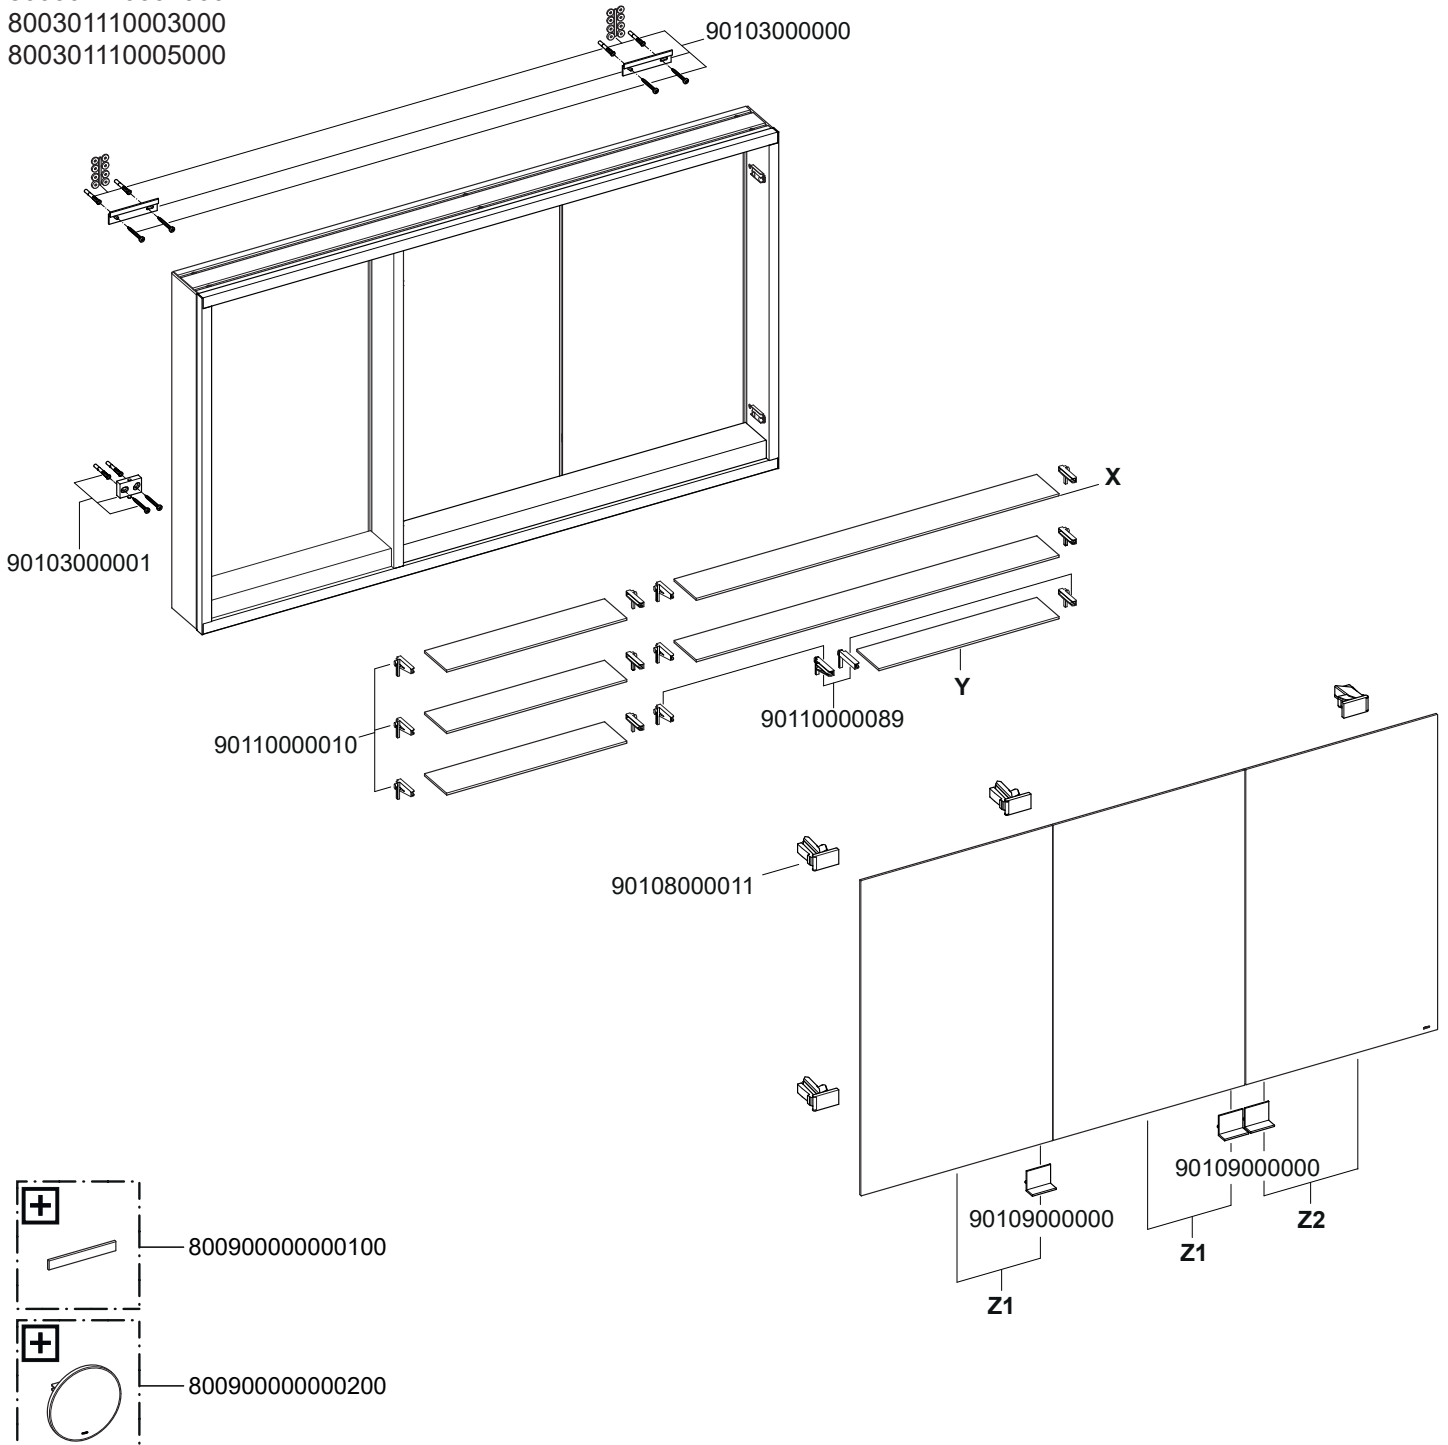

NL Reserveonderdelen

RU Запчасти

Royal Modular

800301110000000
800301110001000
800301110002000
800301110003000
800301110005000

80030111EG0HJ00	E	G	X	Y	Z1	Z2
80030111000HJ00	700	120	90110000045	90110000072	90101010101	90101010072
80030111010HJ00	700	160	90110000059	90110000085	90101010101	90101010072
80030111100HJ00	900	120	90110000045	90110000072	90101010114	90101010088
80030111110HJ00	900	160	90110000059	90110000085	90101010114	90101010088